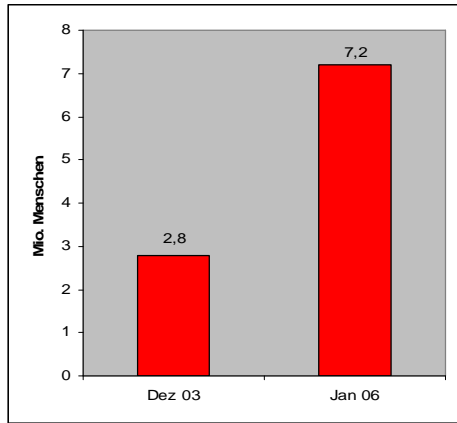

1 Jahr Hartz IV – eine Bilanz

**Menschen, die auf Sozialhilfeniveau leben (in Millionen)**

Bis 2003: Sozialhilfe

Jan. 2006: Arbeitslosengeld II, Sozialgeld, Sozialhilfe (Hilfe zum Lebensunterhalt), Grundsicherung im Alter

**Arbeitslose (in Millionen)**

**Verbesserung der Vermittlung**

**Betreuungsschlüssel der Jobvermittler (Arbeitssuchende pro Jobvermittler)**